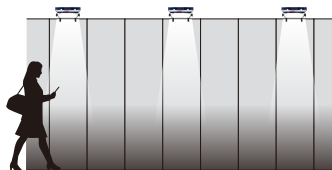

ソララ看板ライト

SSL-280W ソーラー式で環境にやさしい看板ライト

ブロー看板スタンドに取付ける看板ライト

レンズ付反射板2段式

特殊取付金具

警告灯
LED緑2個で視認性UP

レンズ付反射板
2段式で全体を明るくしました。

特殊取付金具
ゴム加工により看板等、傷が付きづらい

商品紹介

右記QRコードをスマートフォンやタブレット端末のバーコードリーダーで読み取ってください。

▶ YouTube [セレクトソララ](#) ▶ PDFダウンロード

※製品の色は写真と実物で多少異なる場合があります。

太陽光・専用充電器による充電

①通常は 太陽光充電

②十分な日照時間が得られない場合は
専用充電器で充電

【急速充電可能】
本体から電池を外して充電できる仕様となっております。

特殊取付金具

ブロー看板及び鉄枠看板に設置可能。金具部分に傷が付きづらいゴム加工がしてあります。

ロック機能付きで
設置後自重で傾く事はありません。

設置時は
電動レンチが使用可能でしっかりと固定ができます。

型 式	ソララ看板ライト SSL-280W
寸 法	W280mm × H165mm × D65mm
重 量	約2.0kg (電池・取付金具含む)
LED	超高輝度LEDチップタイプ 白 8 個 緑 2 個
電 池	ニッケル水素9,000mAh単1電池 2本
充 電	ソーラーパネルで充電 (太陽電池内臓) 専用充電器で充電
点灯パターン	点灯：(白 8 個) 点滅：前方警告用(緑 2 個)
無日照時間	9日間 (1日10時間使用)
耐水性	防滴構造
設置方法	看板等に本体を取り付け後、照明角度を調整。 ブロー看板・鉄枠看板・単管・仮囲い等に取付可能。
使用温度範囲	-10℃～+60℃
操 作	電源スイッチ (ON/OFF)、夜間自動点滅回路付き
その他	過放電防止回路内臓

注1.電池充電器などであらかじめ充電してから現場に設置して下さい。
注2.日中十分な日照時間が得られる場所に設置して下さい。

仮囲いに!

製造元

LEDソララ保安工事灯の企画・開発・製造・販売

SELECT

株式会社セレクト

セレクトホームページ www.select-solala.co.jp

〒212-0024 神奈川県川崎市幸区塚越 3-402

TEL 044-542-9840 FAX 044-542-9841