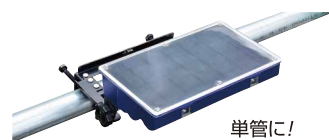

ソララ看板ライト

SSL-280W ソーラー式で環境にやさしい看板ライト

ブロー看板スタンドに取付ける看板ライト

レンズ付反射板2段式

特殊取付金具

警告灯
LED緑2個で視認性UP

レンズ付反射板
2段式で全体を明るくしました。

特殊取付金具
ゴム加工により看板等、傷が付きづらい

特殊取付金具

ブロー看板及び鉄枠看板に設置可能。金具部分に傷が付きづらいゴム加工がしてあります。

ロック機能付きで
設置後自重で傾く事はありません。

設置時は
電動レンチが使用可能でしっかりと固定ができます。

| 型 式 | ソララ看板ライト SSL-280W |
|--------|---|
| 寸 法 | W280mm × H165mm × D65mm |
| 重 量 | 約2.0kg (電池・取付金具含む) |
| LED | 超高輝度LEDチップタイプ 白 8 個 緑 2 個 |
| 電 池 | ニッケル水素9,000mAh単1電池 2本 |
| 充 電 | ソーラーパネルで充電 (太陽電池内臓) 専用充電器で充電 |
| 点灯パターン | 点灯：(白 8 個) 点滅：前方警告用(緑 2 個) |
| 無日照時間 | 9日間 (1日10時間使用) |
| 耐水性 | 防滴構造 |
| 設置方法 | 看板等に本体を取り付け後、照明角度を調整。 ブロー看板・鉄枠看板・単管・仮囲い等に取付可能。 |
| 使用温度範囲 | -10℃～+60℃ |
| 操 作 | 電源スイッチ (ON/OFF)、夜間自動点滅回路付き |
| その他 | 過放電防止回路内臓 |

注1.電池充電器などであらかじめ充電してから現場に設置して下さい。
注2.日中十分な日照時間が得られる場所に設置して下さい。

ブロー看板スタンドに!

鉄枠看板に!

仮囲いに!

単管に!

製造元

LEDソララ保安工事灯の企画・開発・製造・販売

SELECT