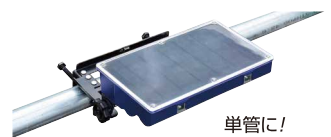

ソーラー式で環境にやさしい看板ライト

NETIS 登録商品

登録名：ソララ看板ライト
登録No.：KT-230084-A

ソララ 看板ライト

SSL-280W

ブロー看板スタンドに取付ける看板ライト

レンズ付反射板2段式

特殊取付金具

①通常は 太陽光充電

②十分な日照時間が得られない場合は
専用充電器で充電

【急速充電可能】
本体から電池を外して充電できる仕様となっております。

特殊取付金具

ブロー看板及び鉄枠看板に設置可能。金具部分に傷が付きづらいゴム加工
がしてあります。

ロック機能付きで
設置後自重で傾く事はありません。

設置時は
電動レンチが使用可能でしっかりと固定ができます。

ソララ看板ライト SSL-280W	
型式	ソララ看板ライト SSL-280W
寸法	W280mm × H165mm × D65mm
重量	約2.0kg (電池・取付金具含む)
LED	超高輝度LEDチップタイプ 白8個 緑2個
電池	ニッケル水素9,000mAh単1電池 2本
充電	ソーラーパネルで充電 (太陽電池内蔵) 専用充電器で充電
点灯パターン	点灯：(白8個) 点滅：前方警告用(緑2個)
無日照時間	9日間 (1日10時間使用)
耐水性	防滴構造
設置方法	看板等に本体を取り付け後、照明角度を調整。 ブロー看板・鉄枠看板・単管・仮囲い等に取付可能。
使用温度範囲	-10℃~+60℃
操作	電源スイッチ (ON/OFF)、夜間自動点滅回路付き
その他	過放電防止回路内蔵

注1.電池充電器などであらかじめ充電してから現場に設置して下さい。
注2.日中十分な日照時間が得られる場所に設置して下さい。

ブロー看板スタンドに!

鉄枠看板に!

仮囲いに!

単管に!

製造元
LEDソララ保安工事灯の企画・開発・製造・販売
SELECT

株式会社セレクト
セレクトホームページ www.select-solala.co.jp
〒212-0024 神奈川県川崎市幸区塚越 3-402
TEL 044-542-9840 FAX 044-542-9841