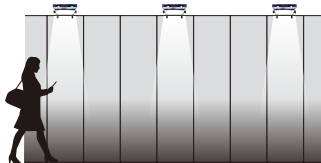

ソーラー式で環境にやさしい看板ライト

NETIS 登録商品

登録名：ソララ看板ライト
登録No.：KT-230084-A

ソララ 看板ライト

SSL-280W

ブロー看板スタンドに取付ける看板ライト

レンズ付反射板2段式

特殊取付金具

警告灯
LED緑2個で視認性UP

レンズ付反射板
2段式で全体を明るくしました。

特殊取付金具
ゴム加工により看板等、傷が付きづらい

※上記は工事看板に設置したイメージです。
※製品の色は写真と実物で多少異なる場合があります。

商品紹介

右記QRコードをスマートフォンやタブレット端末の
バーコードリーダーで読み取ってください。

YouTube セレクトソララ PDFダウンロード

太陽光・専用充電器による充電

①通常は 太陽光充電

②十分な日照時間が得られない場合は
専用充電器で充電

【急速充電可能】
本体から電池を外して充電できる仕様となっております。

特殊取付金具

ブロー看板及び鉄枠看板に設置可能。金具部分に傷が付きづらいゴム加工
がしてあります。

ロック機能付きで
設置後自重で傾く事はありません。

設置時は
電動レンチが使用可能でしっかりと固定ができます。

ソララ看板ライト SSL-280W	
型式	ソララ看板ライト SSL-280W
寸法	W280mm × H165mm × D65mm
重量	約2.0kg (電池・取付金具含む)
LED	超高輝度LEDチップタイプ 白8個 緑2個
電池	ニッケル水素9,000mAh単1電池 2本
充電	ソーラーパネルで充電 (太陽電池内蔵) 専用充電器で充電
点灯パターン	点灯：(白8個) 点滅：前方警告用(緑2個)
無日照時間	9日間 (1日10時間使用)
耐水性	防滴構造
設置方法	看板等に本体を取り付け後、照明角度を調整。 ブロー看板・鉄枠看板・単管・仮囲い等に取付可能。
使用温度範囲	-10℃~+60℃
操作	電源スイッチ (ON/OFF)、夜間自動点滅回路付き
その他	過放電防止回路内蔵

注1.電池充電器などであらかじめ充電してから現場に設置して下さい。
注2.日中十分な日照時間が得られる場所に設置して下さい。

仮囲いに!

製造元
LEDソララ保安工事灯の企画・開発・製造・販売
SELECT

株式会社セレクト
セレクトホームページ www.select-solala.co.jp
〒212-0024 神奈川県川崎市幸区塚越 3-402
TEL 044-542-9840 FAX 044-542-9841