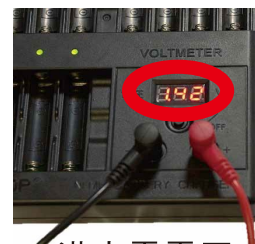

# ソララ用ニッケル水素電池専用急速充電器

ソララ用ニッケル水素電池専用充電器が小型化して新登場！！

付属品

満充電電圧

- ☆ソララシリーズで使用しているソララニッケル水素電池専用の急速充電器です。
- ☆日照時間が短い地域や、晴天が続かない状況でもソララ用電池をこの充電器で充電して頂ければ、ソララシリーズを安心してご使用になれます。
- ☆ソララ用ニッケル水素電池 12 個を充電可能。
- ☆電圧テスター付きなので、ソララ用ニッケル水素電池の満充電・未充電の電圧検査が出来ます。
- ☆急速充電につき、短時間にて充電可能。

## ソララ用ニッケル水素電池専用充電器

寸法：縦 187mm 横 148mm 高さ 35mm  
重量：332g(本体のみ) 660g(バッテリー、テスターリード、ACアダプター込み)  
対応電池仕様：ニッケル水素電池 (1600mAh～2000mAh)  
充電本数：1本～12本  
充電時間：6時間  
充電表示ランプ：「開始」赤点灯→「終了」緑点灯  
使用温度範囲：0℃～35℃

製造元

**SELECT**